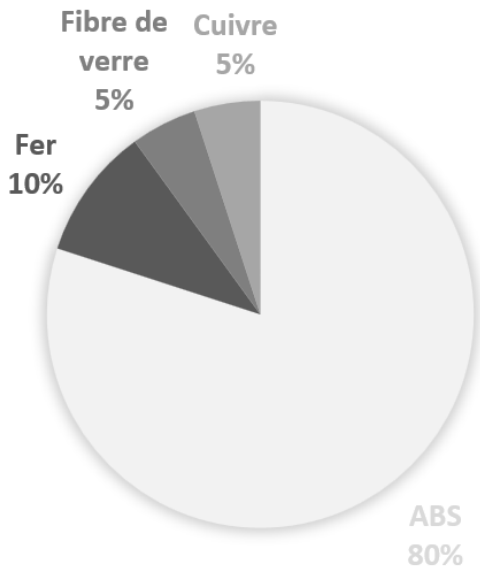

# S51 - Barre de son HDMI

Critères	Details	Score
Matériaux éco-responsables	N/A	0
Certification environnementale	N/A	0
Transport	Train	4
Packaging recyclé	Coffret cadeau en carton recyclé	5
Audit social	BSCI/SEDEX/TÜV	4
Pays d'origine	Chine	0
Fin de vie	Recyclable à plus de 50%	4
Marquage éco-responsable	Gravure laser	5
		Total 22/40