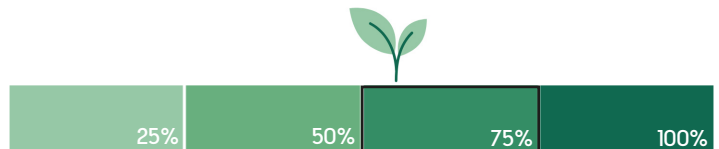

# S51 - Barre de son HDMI

Critères	Details	Score
Matériaux éco-responsables	N/A	0
Certification environnementale	N/A	0
Transport	Train	4
Packaging recyclé	Coffret cadeau en carton recyclé	5
Audit social	BSCI/SEDEX/TÜV	4
Pays d'origine	Chine	0
Fin de vie	Recyclable à plus de 50%	4
Marquage éco-responsable	Gravure laser	5
		Total 22/40